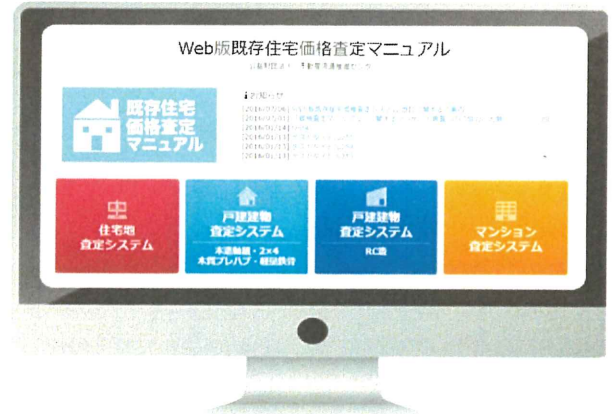

RC 造住宅、「価格査定マニュアル」を使って簡単査定

インターネット上で使う不動産査定ソフト【価格査定マニュアル】に、RC 造の戸建て査定を追加しました。

価格すえ置き

1. 簡単操作

- ① 売り主様からのヒアリング
- ② 査定者が目視したデータ
- ③ 記録書類・証明書類の内容

これらを入力するだけで「査定価格」を売り主様へ提示できます。

2. 便利な使い方

- ① 1人の申し込みで同時に、複数人の利用 OK
- ② PC、タブレット、スマートフォンでの利用 OK
- ③ 売却価格提案書の出力 OK

売り主様へのアピールには、やはり「提案書」を使って説明をしたい。当ソフトなら何度でも、見やすい「提案書」を出力できます。

3. リーズナブルな価格

戸建・RC 戸建・住宅地・マンション、4種すべて使えて

年間利用料：2,500 円 / 継続利用料 2,000 円（ともに税抜き価格）

通常、年間利用料 3,000 円のところ、貴協会会員様は 2,500 円（ともに税抜き価格）でご利用いただけます。

1年間、何回使っても追加費用は一切かかりません。